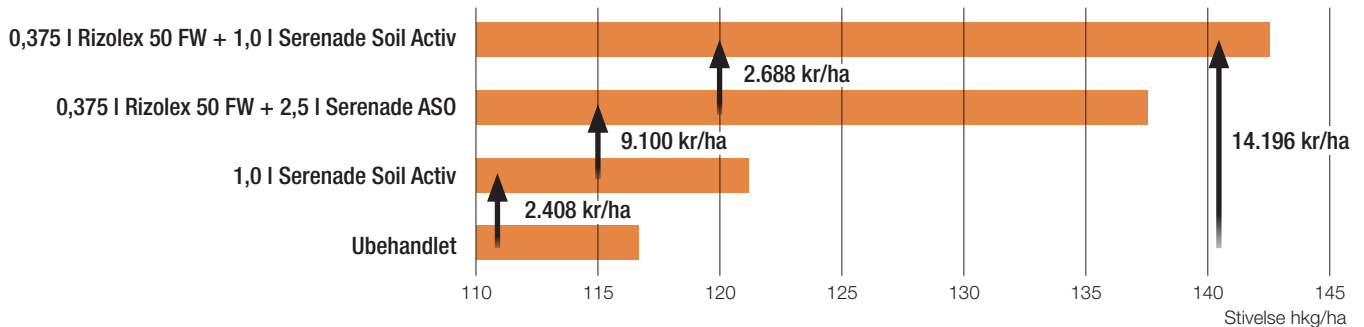

Frigør det **fulde** indtjeningspotentiale

– 14.196 kr brutto merindtjening for bejdsning ved sætning

Kartoffelstivelse er blevet en eftertragtet vare, og det afspejles også i hkg prisen, der steg med 125 kr i 2024. Bejdsning sikrer kartoflerne en god start også i år med meget sygdom og nedbør. En kartoffelplante med et stort og sundt rodnet er bedre til at forsyne blade, stængler og knolde med vand og næringsstoffer helt frem til høst.

Årets forsøg viste, at bejdsning med Serenade Soil Activ sammen med et andet rodtiltsvampeprodukt signifikant gav flere hkg stivelse og knolde end ubehandlet. Bejdsning og et godt såbed er det første skridt på vejen til at sikre en optimal kartoffelhøst.

BEJDSNING MED SERENADE SOIL ACTIV FORØGER INDTJENINGEN

Bruttoresultater, 2 forsøg, Landsforsøg plan 04.030.2424-001+002.

Rizolex 50 FW® Nordisk Alkali

Serenade Soil Activ gør kartoflerne **mindre** lysfølsomme

– nedbringelse af fabrikernes procesomkostninger til proteinprodukter

Alle kartofler danner glycoalkaloider. Glycoalkaloider er kartoflernes immunforsvar, og den mest kendte glycoalkaloid er solanin. Indholdet af solanin i kartoflerne kan variere med sort, stress, eksponering for lys m.m. Kartoffler kan have et højt solanin indhold, uden det kan ses i form af grønne knolde.