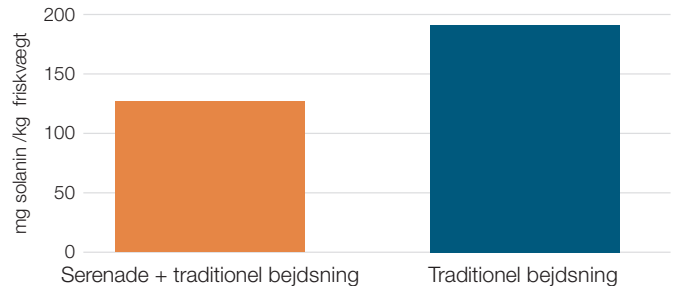

DER UDVIKLES **MINDRE** SOLANIN

Indholdet af solanin (mg/kg friskvægt) målt 21 dage efter lyseksponering (10 timer lys/14 timer mørke). Gennemsnit af målinger fra 9 kartoffelsorter. Kartoffler bejdsset med Serenade + traditionelt bejdsmiddel var meget mindre lysfølsomme.

Kilde: Bayer laboratorieforsøg 2023.

BEJDSSEANBEFALING

Serenade Soil Activ er en ny forbedret formulering, der egner sig perfekt til bejdsning. Serenade Soil Activ erstatter Serenade ASO som det foretrukne bejdsmiddel i kartofler.

Sygdomme	Produkt	Bemærkning
Black Dot, sølvskurv, skurv + moderate angreb af rodtiltsvamp	1,0 l/ha Serenade Soil Activ	Udbringes i forbindelse med lægning i læggefuren f.eks. med et Hardi anlæg. Husk omrøring og at tømme bejdsanlægget ved arbejdets ophør.
Hvis der er synlig kraftige angreb af rodtiltsvamp på læggekartoflerne	1,0 l/ha Serenade Soil Activ + Rodtiltsvampeprodukt i halv dosis	

Hør mere hos din konsulent eller læs mere på www.cropscience.bayer.dk