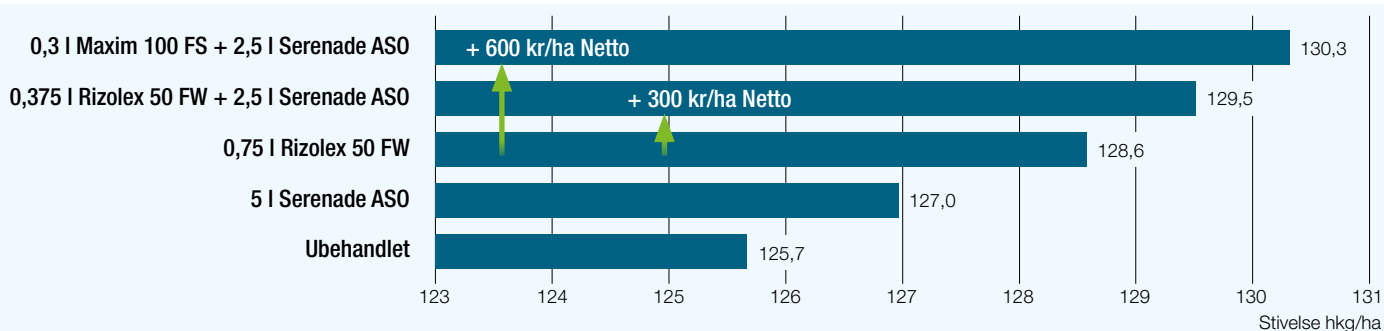

BEJDSNING MED SERENADE FORØGER INDTJENINGEN

SEGES 2022-21-20. 6 kartoffelbejdsforsøg.
Stivelsespris oktober 2022: 1 hkg stivelse = 350 kr.

Maxim 100 FS® Syngenta; Rizolex 50 FW® Nordisk Alkali