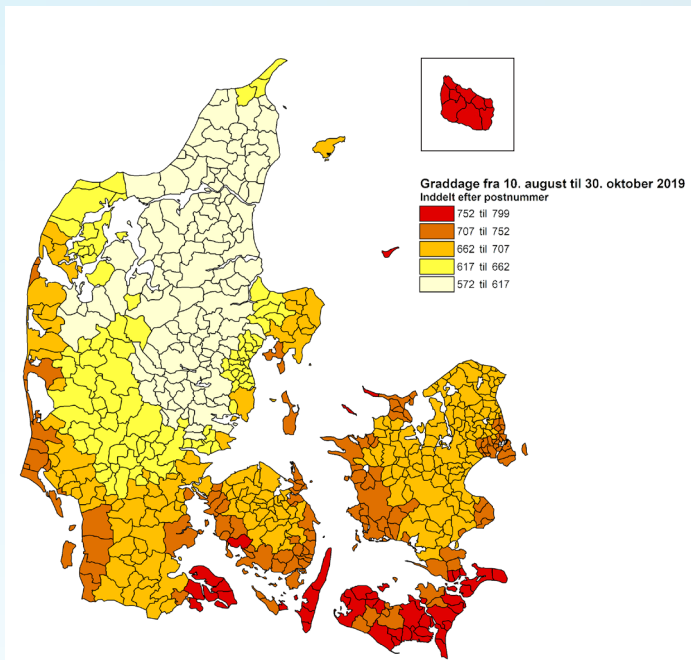

DYRKNINGSTIPS

- Plantebestand:
 - Alm. rækkesåning: 30-35 pl/m²
 - Gruppesåning: 25-30 pl/m²
- Samlet kvælstoftildeling i efteråret: 40-80 kg N/ha
- Halvdelen af kvælstoftildelingen kan med fordel placeres ved såning for at booste hurtig fremspiring og vækst
- Ved risiko for kålbrot etableres rapsen så sent som muligt

Kompakt
efterårsvækst

DK EXLEVEL
DK EXBURY

DK EXSTEEL

Hurtig
efterårsvækst

DEKALB VINTERRAPS INDEHOLDER EN STÆRK GENETISK GRUNDPAKKE

DEKALB	DK Exsteel	DK Exlevel	DK Exbury
Hurtig voksende	X		
Kompakt voksende		X	X
Skulpeopspringsresistens	X	X	X
Phoma (rodhalsråd)	Rlm7	Rlm7	Rlm7
Modtagelighed for kransskimmel (skala 1-9)**	2	4	3
Lys bladplet modtagelighed	lav	middel	middel
TuYV resistens			X
Nitrogen effektiv		X	X
Landsforsøg 2023 (fht.)*	100	101	101
Landsforsøg 2021-2023 (fht.)*	101	102	102
Frøudbytte, Standard kvalitet (kg)*	5.680	5.749	5.734
Pct. olie i tørstof (% af tørstof)*	51,8	51,5	51,6
Begyndende blomstring (dato)*	29/4	26/4	24/4
Plantehøjde (cm)*	164	171	155
Afgrødehøjde ved høst (cm)*	160	172	163
Lejesæd (kar. 0-10)*	0,2	1,6	0,3
Forhandlere	DLG	DLF	DLA

*Kilde: Sortsinfo.dk 2023, Seges; ** Bayer interne forsøg, skala 1=lav, 9=høj

ANBEFALEDE SÅTIDSPUNKTER FOR DEKALB VINTERRAPS

Find dit områdes farve på kortet og se anbefalingen for det optimale såtidspunkt for den aktuelle valgte sort.

KOMPAKT EFTERÅRSVÆKST SORT: DK EXLEVEL OG DK EXBURY

	August				September
	1-9	10-16	17-22	23-31	1-8
Udsatte kolige områder					
Kolige områder					
Moderate områder					
Lunere områder					
Varme områder					